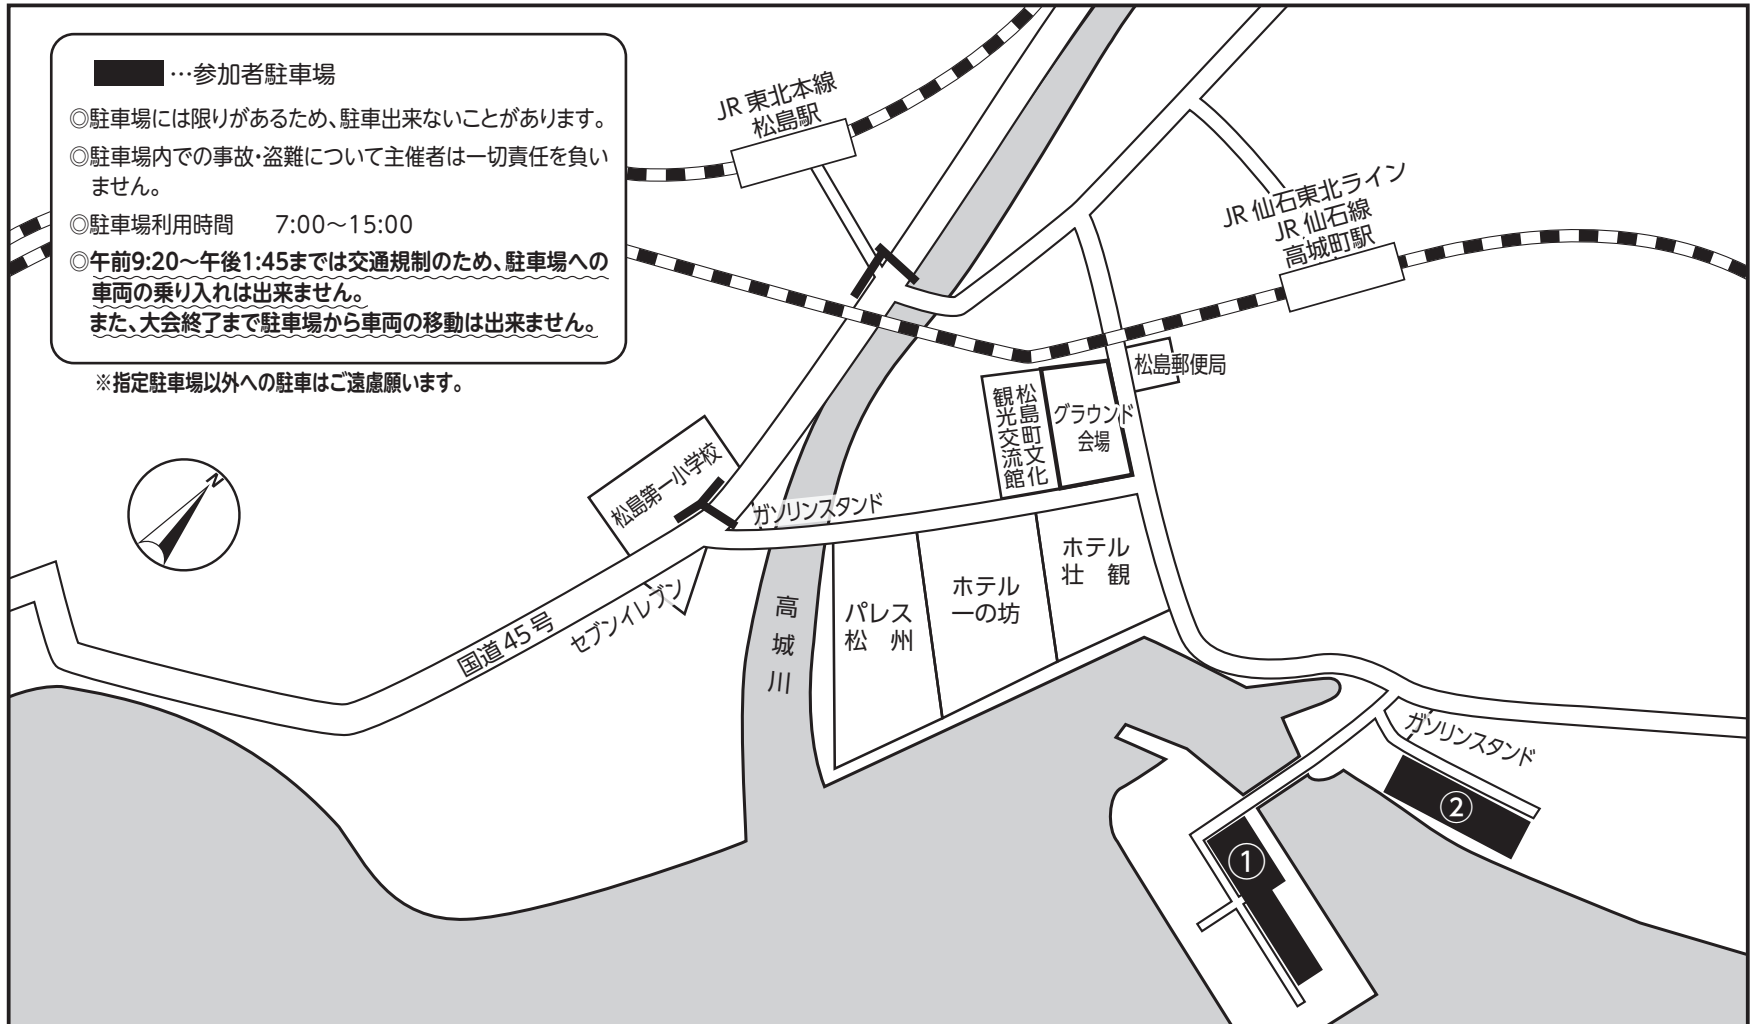

参加者駐車場のご案内

第41回松島ハーフマラソン大会開催にあたり、交通規制へのご協力をお願い申し上げます。

「抱っこより 深い愛情 チャイルドシート」

(一財)宮城陸上競技協会・(株)東日本放送